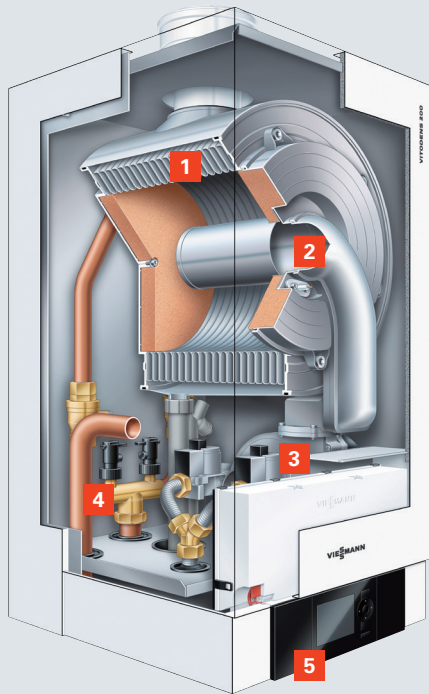

Vitodens 200-W B2HA

- 1 Inox 径向受热面
- 2 MatriX 圆柱形燃烧器
- 3 风机
- 4 水路组件
- 5 控制器

优点一览

- 德国设计制造，全球同步销售
- 大功率燃气壁挂炉，可实现大空间供热
- 冷凝技术，高效节能环保
- 功率调节范围 1:5，运行稳定
- 优质不锈钢 Inox 换热器和 MatriX 圆柱形燃烧器，使用寿命长
- 可实现最多 6 台锅炉联控，功率最高达 594kW
- 多种控制模块，可实现不同系统不同功能的灵活控制

Vitodens 200-W B2HA

		单采暖型			
型号		LN1GBQ46-B2HA	LN1GBQ56-B2HA	LN1GBQ75-B2HA	LN1GBQ93-B2HA
额定热输出	kW	12.0 - 49.0	12.0 - 60.0	20.0 - 80.0	20.0 - 99.0
额定热输入	kW	11.2 - 46.0	11.2 - 56.2	18.8 - 75.0	18.8 - 93.3
尺寸	mm				
厚		380	380	530	530
宽		480	480	480	480
高		850	850	850	850
重量	kg	65	65	83	83