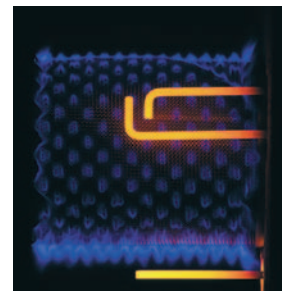

TopInfo

VITODENS 100-W (原装进口) 冷凝燃气采暖热水炉 - 德国品质, 经济且高效环保

Vitodens 100-W 是一款由德国设计师精心打造并在德国制造的菲斯曼新一代燃气冷凝壁挂炉, 此款锅炉供暖和热水舒适性强, 节省占用空间, 外观设计时尚并与功能完美结合, 经济环保, 是您家庭采暖和热水供应的不二选择。

高热值冷凝锅炉 Vitodens 100-W 充分利用燃烧废气中的热量, 从而节省燃气消耗。其结果是: 标准利用率可高达 98% (Hs高热值)/108% (Hi低热值)。显而易见, 借此可以大大降低您的供热费用, 并同时保护了环境, 绿色环保。

从材料的选择上我们目光长远, 为实现节能和持久耐用, Vitodens 100-W 把优质不锈钢为首选材料, 例如壁挂炉中的关键部分 Inox 径向受热面就由优质不锈钢制成的, 从而确保壁挂炉的可靠性和持久高效的热值利用率, 同时保证了锅炉长久耐用, 保养也更加简便。

马特里克斯圆柱形燃烧器

菲斯曼冷凝式燃气壁挂炉
Vitodens 100-W 达到中国能效标识一级

Vitodens 100-W (WB1C)

配备不锈钢径向受热面和 马特里克斯圆柱形燃烧器

VIESSMANN

德国菲斯曼供热技术

Vitodens 100-W (WB1C)

Inox 径向辐射式不锈钢受热面

生活热水高度舒适

通过电子温度控制器保持高度的持续加热功率和高度出水温度恒定性。

- 1 内置隔膜式膨胀水箱
- 2 可调节式 Matrix 圆柱形燃烧器
- 3 不锈钢材质的 Inox 径向受热面-长时间运行状态下确保运行绝对安全，在狭小空间内实现高热值
- 4 根据实际负荷转速可调的助燃空气鼓风机使锅炉运行安静、节能
- 5 板式换热器，快速加热生活热水
- 6 恒温式或气候补偿式运行的控制器

Matrix 圆柱型燃烧器使用寿命更长

Vitodens 100-W 的核心——菲斯曼 Matrix 圆柱型燃烧器——也是用优质不锈钢制成的。既确保稳定的高效率，又为您的未来提供充分保障，这种燃烧器可以与换热器完美匹配。

占用空间少，运行安静

Vitodens 100-W 是菲斯曼壁挂炉系列中体积最小的冷凝产品，经典的菲斯曼工业设计充分考虑了壁挂炉颜色和尺寸与家居风格环境的协调统一，无论放置在厨房、阳台，菲斯曼专业人员可以快速安装并充分考虑您的装修风格和布局，使其和您的家居融为一体。