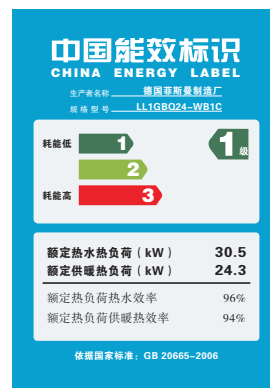

TopInfo

VITODENS 100-W (原装进口) 冷凝燃气采暖热水炉 - 德国品质, 经济且高效环保

Vitodens 100-W 是一款由德国设计师精心打造并在德国制造的菲斯曼新一代燃气冷凝壁挂炉, 此款锅炉供暖和热水舒适性强, 节省占用空间, 外观设计时尚并与功能完美结合, 经济环保, 是您家庭采暖和热水供应的不二选择。

高热值冷凝锅炉 Vitodens 100-W 充分利用燃烧废气中的热量, 从而节省燃气消耗。其结果是: 标准利用率可高达 98% (Hs高热值)/108% (Hi低热值)。显而易见, 借此可以大大降低您的供热费用, 并同时保护了环境, 绿色环保。

从材料的选择上我们目光长远, 为实现节能和持久耐用, Vitodens 100-W 把优质不锈钢为首选材料, 例如壁挂炉中的关键部分 Inox 径向受热面就由优质不锈钢制成的, 从而确保壁挂炉的可靠性和持久高效的热值利用率, 同时保证了锅炉长久耐用, 保养也更加简便。

马特里克斯圆柱形燃烧器

菲斯曼冷凝式燃气壁挂炉
Vitodens 100-W 达到中国能效标识一级

Vitodens 100-W (WB1C)